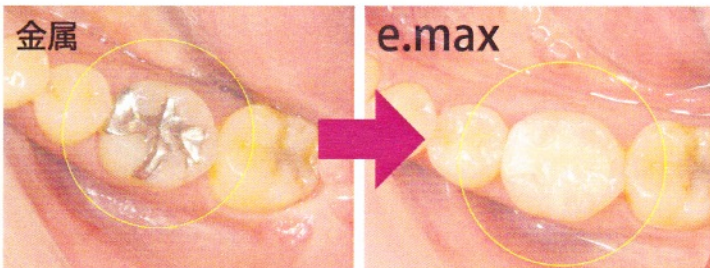

e.max (イーマックス) は、従来のセラミックに比べて「審美性」「耐久性」を兼ね備えたセラミック素材です。主に前歯の治療に使用しますが、奥歯とも使用できます。今回は、詰め物（インレー）を紹介します。

はじめに、e.max (イーマックス) とはオールセラミックの中での素材で主成分は二ケイ酸リチウムガラスです。強度は360~400mPaと天然歯（エナメル質）の350mPaに近く、天然歯に近い強度、固さを持っている歯に優しい素材です。

<特徴>

1.オールセラミックの中で一番透明性が高い

透明感がとても高い素材で、豊富なシェード（色調）で天然歯のような透明感・審美性を再現することができます。

2.金属アレルギーを起こさない

金属ではないため、生体が異物として認識しない（生体親和性）材料であり、安全性高く耐熱性にも優れています。

3.硬さは天然歯と似ていて歯を傷めない

硬さが天然歯（エナメル質）の350mPaに近く（360mPa~400mPa）、天然歯を過度に摩耗させてしまうことがなく、歯に優しい素材です。

4.歯肉状態を健全状態に保つことが出来る

金属使用の物は金属イオン溶出によりマージン部（冠の際の歯肉部）が黒く変色したり、黒くみえることがあるがそれがありません。

<こんな人におすすめ>

- 見た目的に金属を白いものに替えたい人
口を開けた時などに見える金属を天然歯のように白く透明感のあるものにした人にはおすすめです。
 - アレルギーなどにより金属を排除したい人
全身の不定愁訴、アトピーなどに悩まされている人にもおすすめです。
- あらゆる金属イオン、有害金属ミネラルにより難治性の症状に悩まされている方にはおすすめです。（池田）