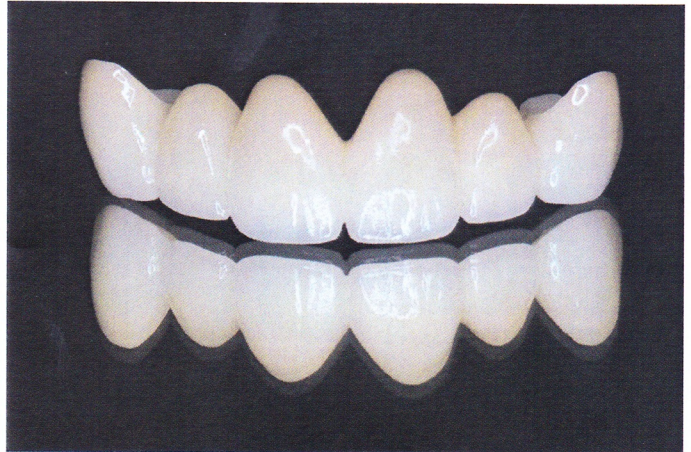

私はこのシリーズを読み切りたいがために夜遅くまで、読み切るまで止まらなかった面白さを誰かに共感してもらいたくてうずうずしております！（笑）

（黒田理絵）

ジルコニアセラミッククラウン&フルジルコニアクラウン

<ジルコニアとは？>

身近なところでいくと白いセラミック製の包丁などにも使われており、とても丈夫で使い勝手のいいセラミックなのです。今までの治療では、歯の被せ物には金属やセラミックが使われるのが一般的でしたが、金属では溶けだした成分が歯茎を変色させたり、一般的なセラミック素材では強度が足りずデメリットが目立ちました。そこで、近年注目されているのがジルコニアです。

<メリット>

- ①金属やセラミック以上の強度
- ②白く透明感があり、目立たない
- ③色が変わりにくい
- ④幅広い治療範囲
- ⑤金属アレルギーにならない

<デメリット>

- ①硬すぎて咬みあわせる相手側の歯を傷める可能性がある
- ②歯を削る量が少し多い

【ジルコニア+セラミック】

ジルコニアをフレームとし、表面に別の種類のセラミックを盛りつけます。特徴としてはフレームにジルコニアを使用する事により、強度を保ちつつ、透明度の違うセラミックを数種類盛りつけることにより自然な透明感や歯の質感を出します。ジルコニアを使用した補綴物の中では固さと審美性のバランスが取れており、一番主流となっているジルコニアのセラミックとなります。