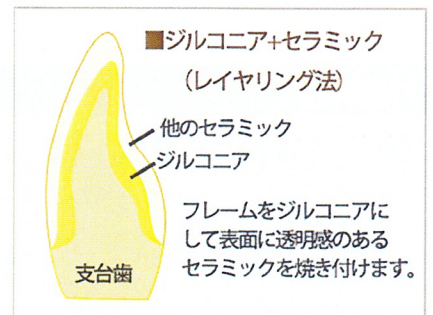

<メリット>

- ①金属やセラミック以上の強度
- ②白く透明感があり、目立たない
- ③色が変わりにくい
- ④幅広い治療範囲
- ⑤金属アレルギーにならない

<デメリット>

- ①硬すぎて咬みあわせる相手側の歯を傷める可能性がある
- ②歯を削る量が少し多い

【ジルコニア+セラミック】

ジルコニアをフレームとし、表面に別の種類のセラミックを盛りつけます。特徴としてはフレームにジルコニアを使用する事により、強度を保ちつつ、透明度の違うセラミックを数種類盛りつけることにより自然な透明感や歯の質感を出します。ジルコニアを使用した補綴物の中では固さと審美性のバランスが取れており、一番主流となっているジルコニアのセラミックとなります。

【フルジルコニア】

ジルコニアを削りだして製作をするため、当然全てジルコニアで出来ています。しかし、ジルコニア自体にはあまり透明感が無いので、天然の歯の質感には遠く及びません。そのため、奥歯で歯が薄くなっている方には非常に良いものとなりますが、前歯や奥歯でも十分にスペースの有る場合は【ジルコニア+セラミック】の方をお勧め致します。(池田)

Spot

おすすめスポット

道の駅井波 ~創遊館~

今回は、南砺市井波にある道の駅井波を紹介します。井波は全国的にも、木彫りが有名で、木彫刻のお店が町中に点在しています。ここは、何件かのお店が集まっていて、制作風景を見学することができます。創遊館では、木彫刻の体験もできます。隣には井波彫刻総合会館もあります。南砺市にお越しの際には、伝統工芸に触れてみてはいかがでしょうか。(細川)