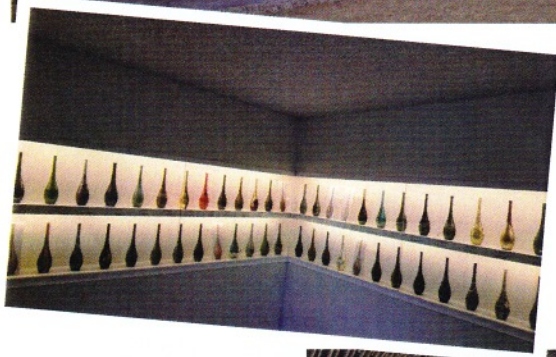

工場では、砂で鋳型を作る造型工程から、鋳造工程、NC旋盤と職人の手作業による仕上げまでの各工程を見学しました。

高熱の溶融金属を扱う鋳造工程は、当然ながら、砂で鋳型を作る造型工程も、数をこなさねばならず相当の重労働の様でした。

最も印象深かった事は、正面入ってすぐの木型が大量に架けられた棚です。全て現に使用している物だそうです。(竹田)

BBQ

技工士会のイベントで、グリーンパーク吉峰でバーベキューをしました。久しぶりに会えた人もいて、楽しく過ごすことができました。バーベキューの後は、パークゴルフもしました。私は初めてでしたが、なんとか2打でホールに入れることができたりと、まあまあ成績でした。思い出に残る1日になりました。(成富)